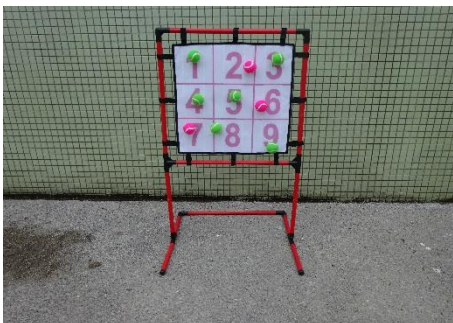

53-① 壁掛けの術 200cm×100cm×2枚	53-② 水とんの術 200cm×200cm 魚10	53-③ 扶みぎきの術 長さ200cm 飾り物9
53-④ 岩転がりの術 50cm×300cm	53-⑤ 網漕りの術 300cm×太さ3cm	53-⑥ 水面漕りの術 100cm×300cm
53-⑦ 縄抜けの術 円周100cm×3本	53-⑧ 大屋根ジャンプ 200cm×200cm ミニ座布団3	53-⑨ クモの巣作り 240cmの八角形
53-⑩ 探検トンネル 円周240cm×700cm	53-⑪ みえみえトンネル 円周240cm×300cm	53-⑫ 手裏剣ゲー 90cm×150cm 手裏剣30(折り紙)

57