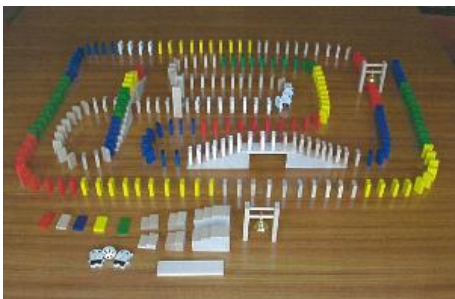

4 1

4 2 ※写真は6m

4 3

4 4

4 5

4 6

4 7

4 8

49

50

51

52

53

<p>53-① 壁掛けの術 200cm×100cm×2枚</p> 	<p>53-② 水とんの術 200cm×200cm 魚10</p> 	<p>53-③ 扶みぎきの術 長さ200cm 飾り物9</p> 
<p>53-④ 岩転がりの術 50cm×300cm</p> 	<p>53-⑤ 網漕りの術 300cm×太さ3cm</p> 	<p>53-⑥ 水面漕りの術 100cm×300cm</p> 
<p>53-⑦ 縄抜けの術 円周100cm×3本</p> 	<p>53-⑧ 大屋根ジャンプ 200cm×200cm ミニ座布団3</p> 	<p>53-⑨ クモの巣作り 240cmの八角形</p> 
<p>53-⑩ 探検トンネル 円周240cm×700cm</p> 	<p>53-⑪ みえみえトンネル 円周240cm×300cm</p> 	<p>53-⑫ 手裏剣ゲー 90cm×150cm 手裏剣30(折り紙)</p> 